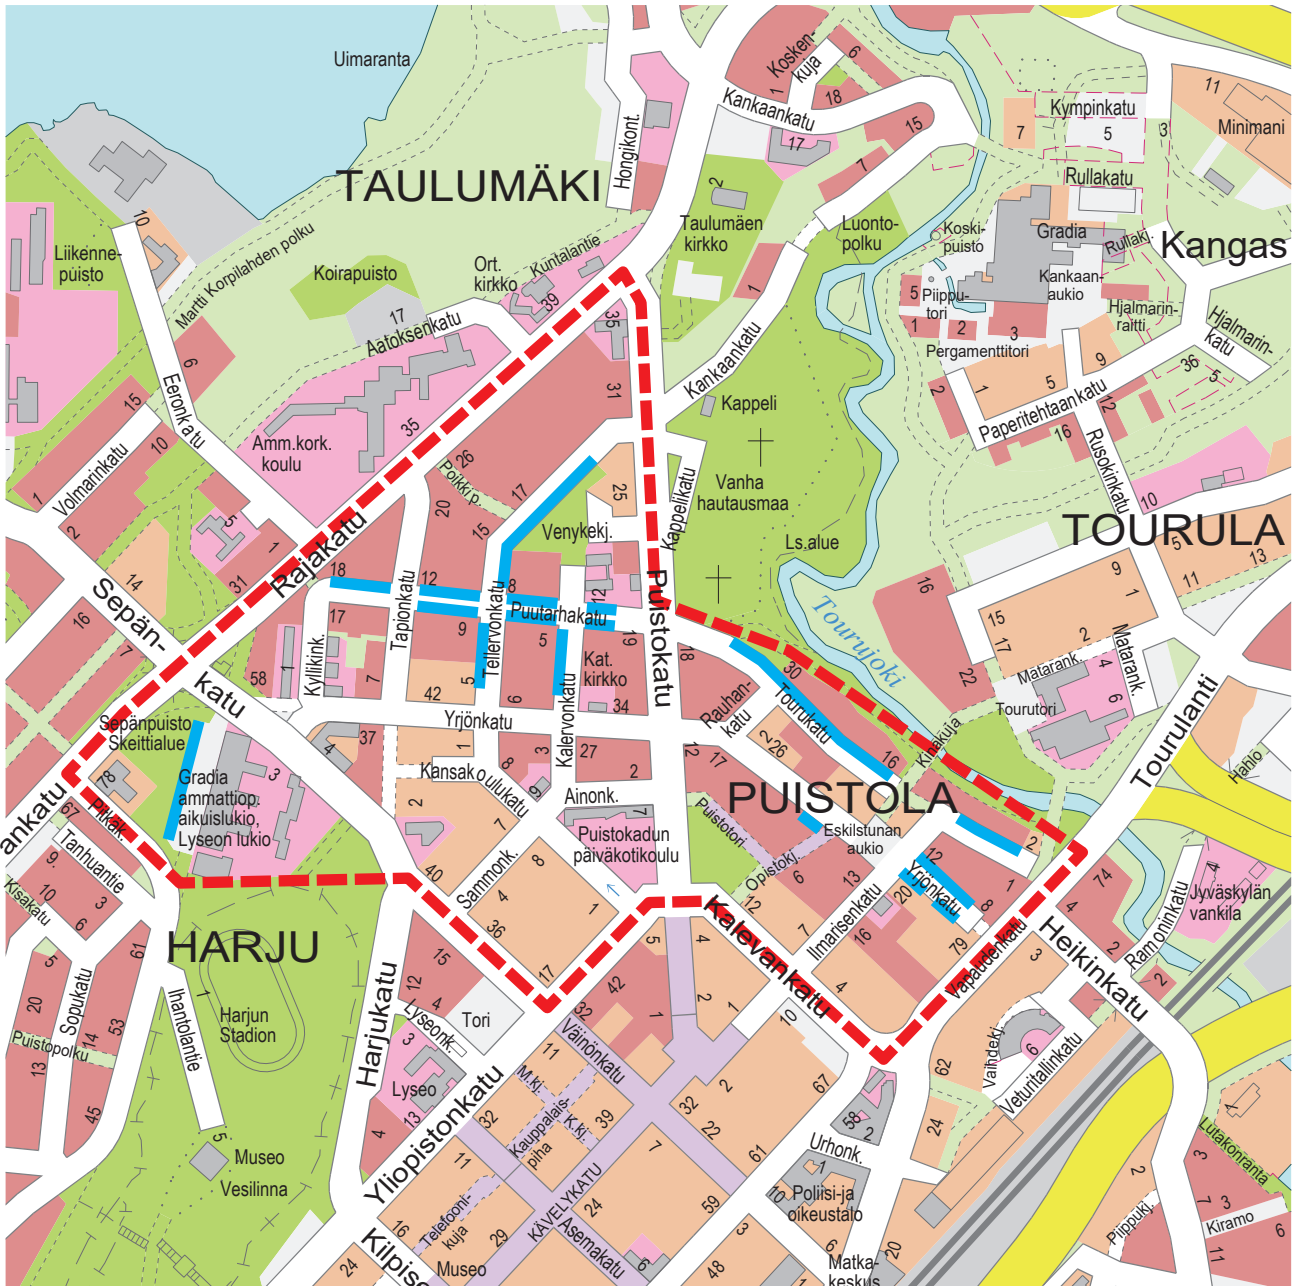

Asukaspysäköintialue A

Asukaspysäköintipaikat

KADUT JA PUISTOT

kartta © Jyväskylän kaupunki, paikkatieto, lupa nro 23-003